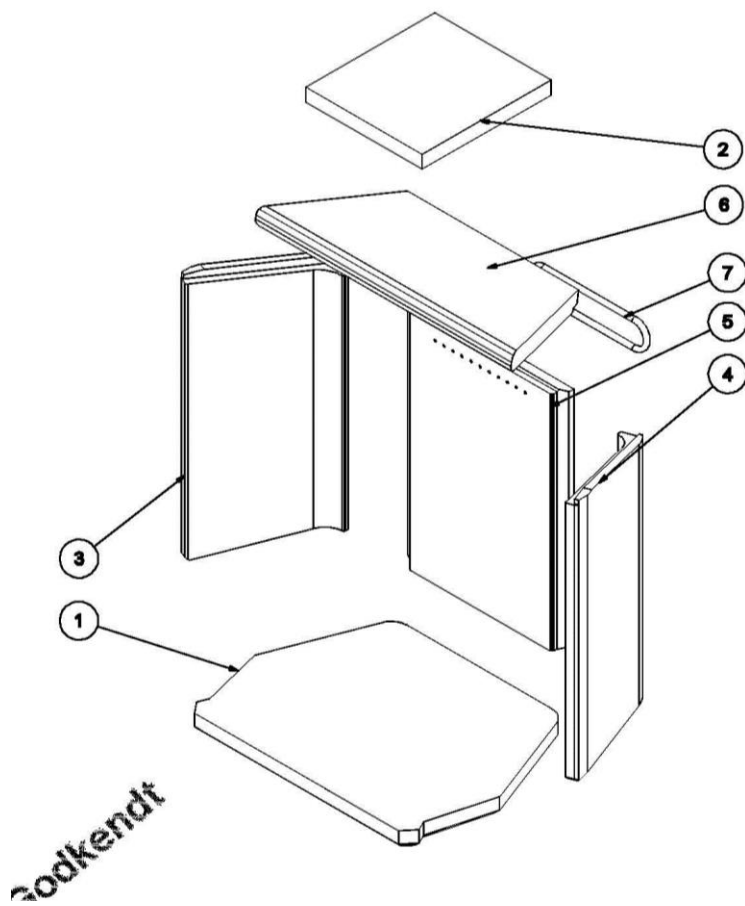

RAIS MINO II

7	1	000040	Stroom Gleesmer Burt	0,1
0	1	000214	Flapra mloepblado	0,0
0	1	000211	Buqkamaal	1
4	1	000210	Stro stannal hejro	0,0
3	1	000212	Stro stannal vasafo	0,0
2	1	000207	Sturoto roqron dorpblado	0,7
1	1	000218	Bundabamaal	2,0
POS	QTY	PART NUMBER	DESCRIPTION	MASS [kg]