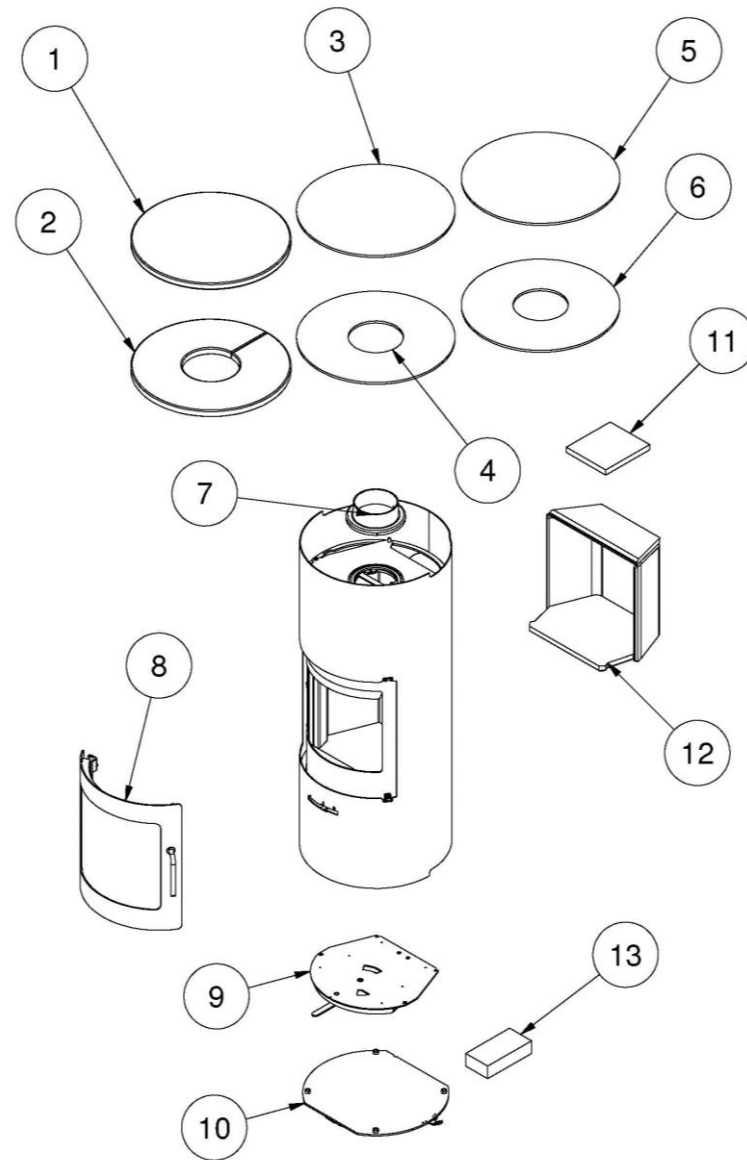

RAIS RONDO 120

RAIS RONDO 120

7	1	600543	Ø30mm Glascer Set	0,1
6	1	6052214	Regra de placa	0,6
5	1	6052211	Capacimel	1
4	1	6052213	Stil obkolni traja	0,6
3	1	6052212	Stil obkolni vana	0,6
2	1	6052207	Øvrtolno regradna ploda	0,7
1	1	6052215	Stil obkolni	2,3
POS	QTY	PART NUMBER	DESCRIPTION	MASS [kg]