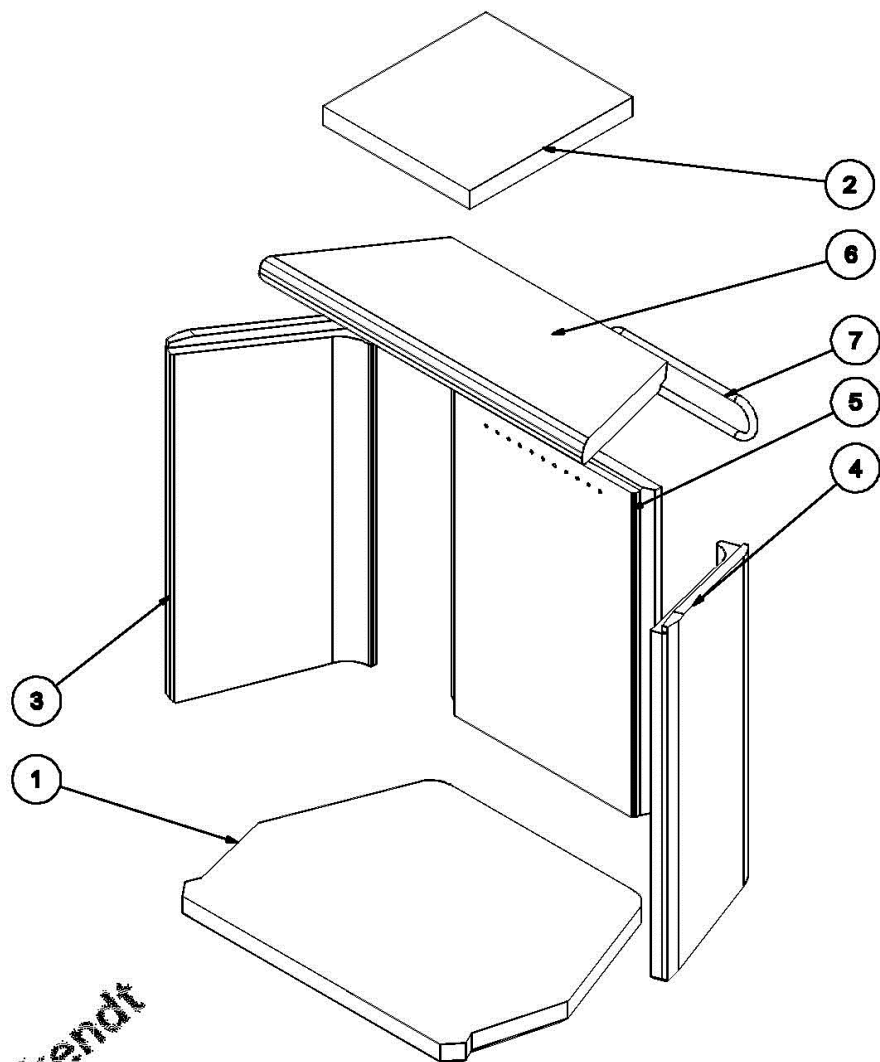

RAIS RONDO 120

RAIS RONDO 120

7	1	600543	Ø30mm Glascer Set	0,1
6	1	6052214	Regra de placa	0,6
5	1	6052211	Capacimel	1
4	1	6052213	Stil obkolni traja	0,6
3	1	6052212	Stil obkolni vana	0,6
2	1	6052207	Øvrtolno regradna ploda	0,7
1	1	6052215	Stil obkolni	2,3
POS	QTY	PART NUMBER	DESCRIPTION	MASS [kg]