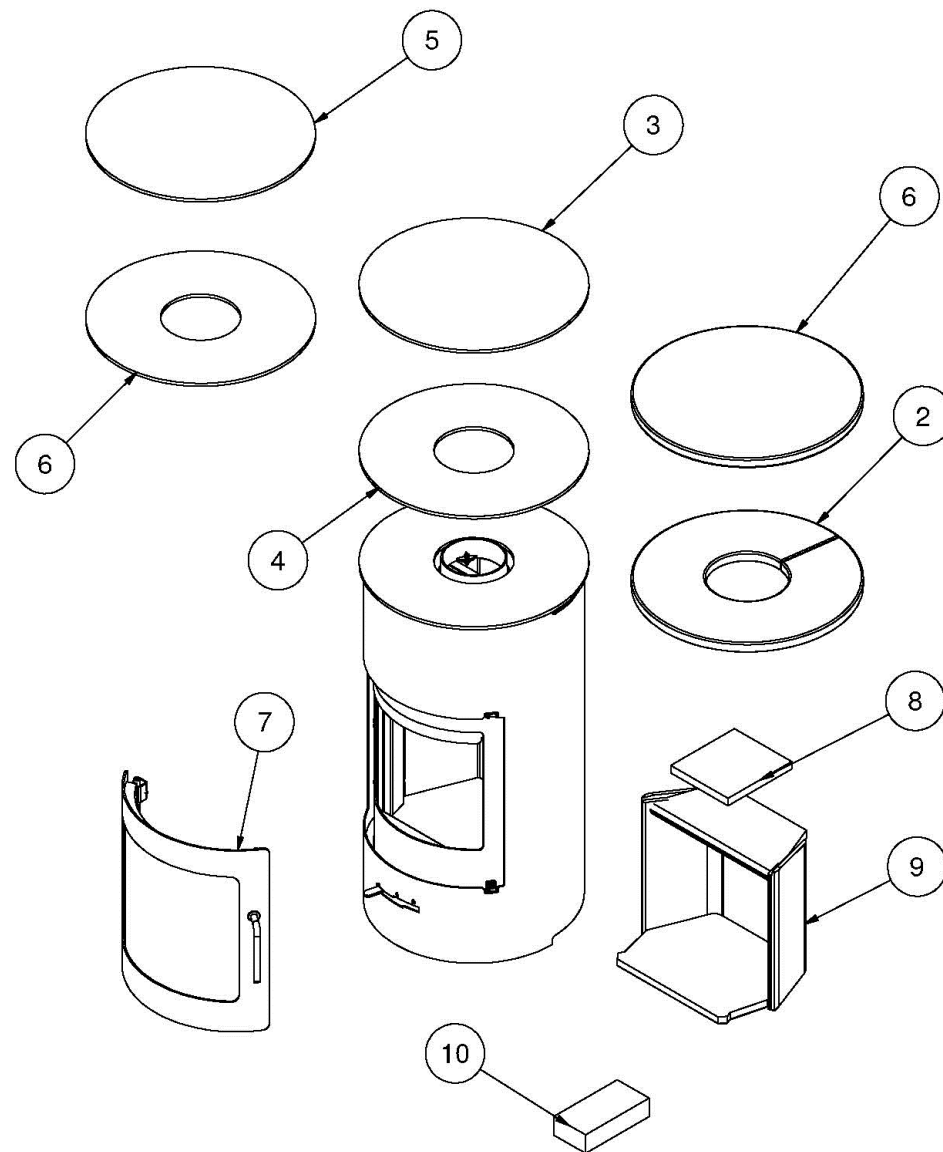

RAIS RONDO 92

RAIS RONDO 92

7	1	606543	Stom Glasner Set	0,1
6	1	606214	Plagrandoplate	0,8
5	1	606211	Engelkamel	1
4	1	606219	Stoelkamel links	0,8
3	1	606212	Stoelkamel rechts	0,8
2	1	606207	Stoelplaat	0,7
1	1	606215	Stoelkamel	2,3
POS	QTY	PART NUMBER	DESCRIPTION	MASS [kg]