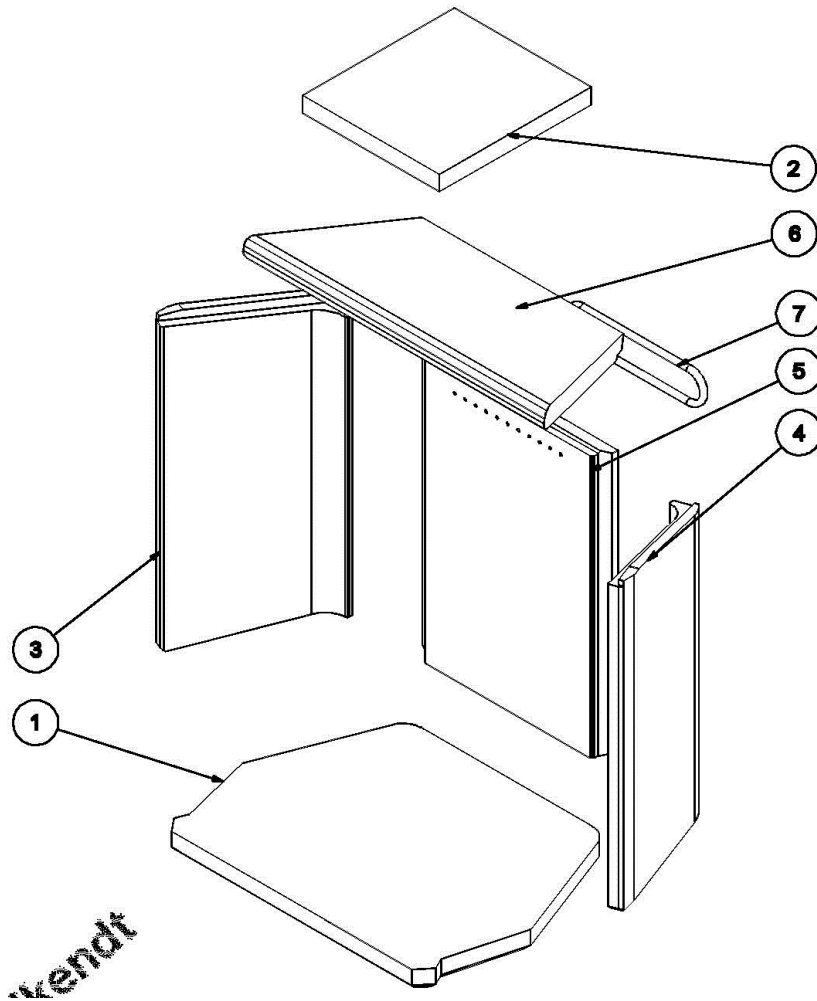

RAIS RONDO 92

RAIS RONDO 92

7	1	606543	Stom Glasner Set	0,1
6	1	606214	Plagrandoplate	0,8
5	1	606211	Engelkamel	1
4	1	606219	Stoelkamel links	0,8
3	1	606212	Stoelkamel rechts	0,8
2	1	606207	Stoelplaat	0,7
1	1	606215	Stoelkamel	2,3
POS	QTY	PART NUMBER	DESCRIPTION	MASS [kg]