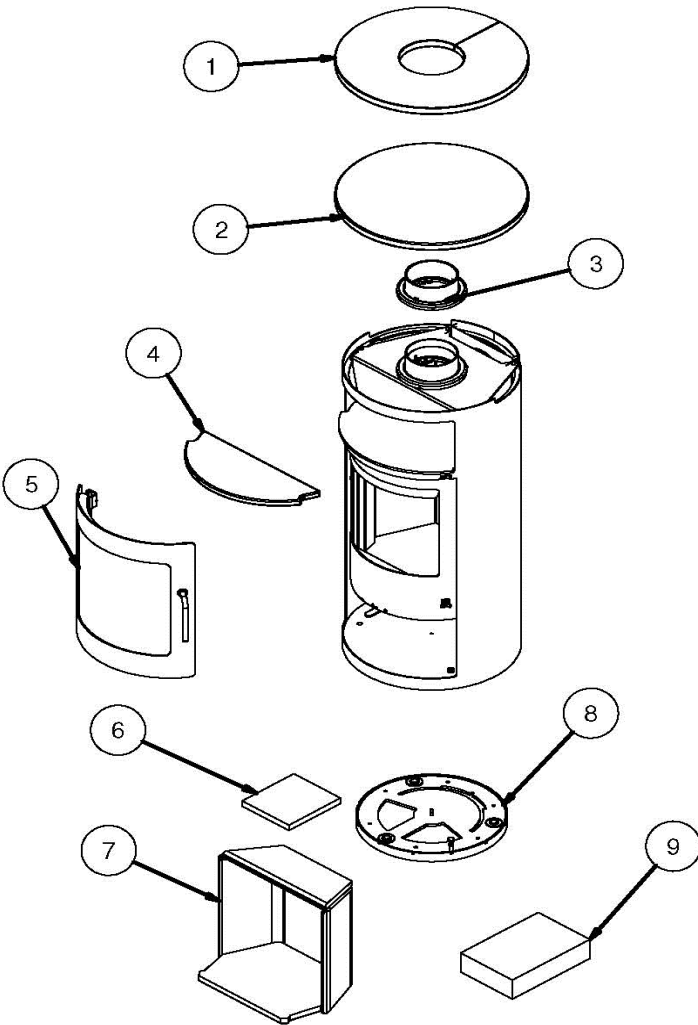

RAIS RONDO CLASSIC

RAIS RONDO CLASSIC

| 7 | 1 | 000040 | Plum Glasser Bart | 0,1 |
|-----|-----|-------------|-----------------------|-----------|
| 0 | 1 | 0002214 | Ragrendoplate | 0,0 |
| 0 | 1 | 0002211 | Bogokamoi | 1 |
| 4 | 1 | 0002210 | Slidokamoi hajo | 0,0 |
| 3 | 1 | 0002212 | Slidokamoi vanstro | 0,0 |
| 2 | 1 | 0002207 | Plerida ragrendoplate | 0,7 |
| 1 | 1 | 0002210 | Bundokamoi | 2,0 |
| POS | QTY | PART NUMBER | DESCRIPTION | MASS [kg] |