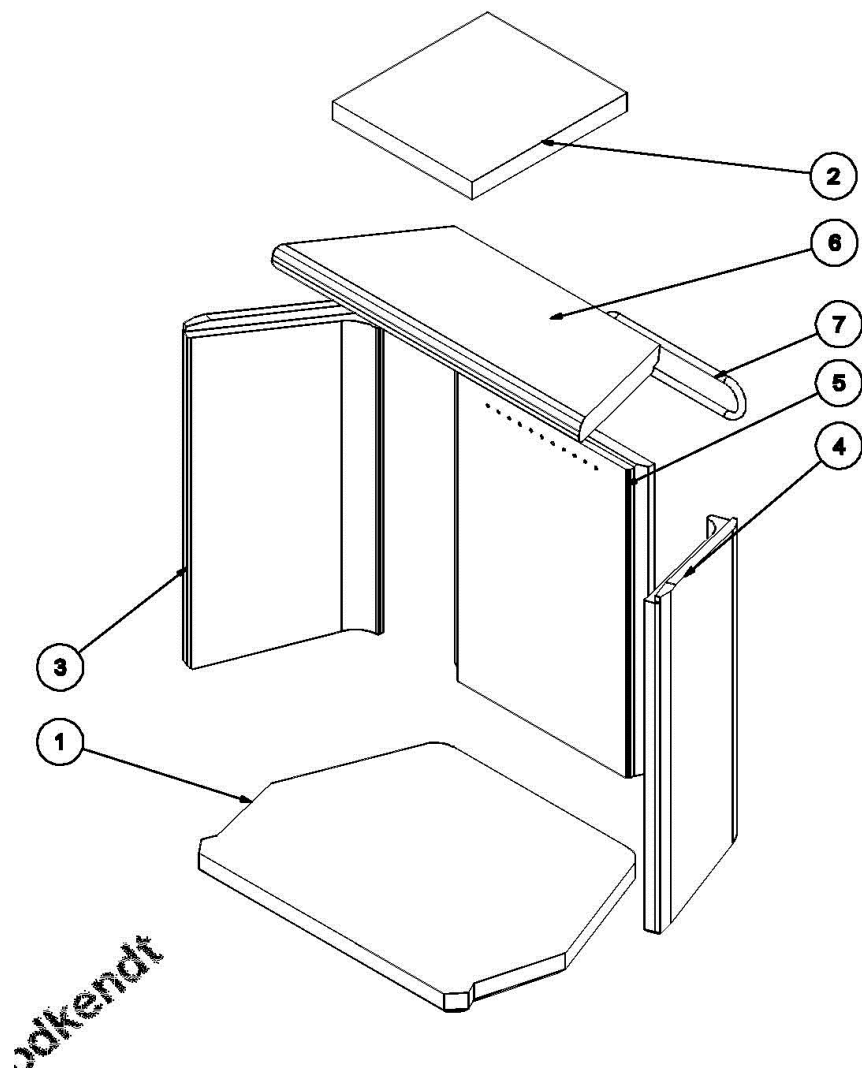

RAIS RONDO CLASSIC

RAIS RONDO CLASSIC

| 7 | 1 | 000040 | Plum Glasser Bart | 0,1 |
|-----|-----|-------------|-----------------------|-----------|
| 0 | 1 | 0002214 | Ragrendoplate | 0,0 |
| 0 | 1 | 0002211 | Bogokamoi | 1 |
| 4 | 1 | 0002210 | Slidokamoi hajo | 0,0 |
| 3 | 1 | 0002212 | Slidokamoi vanstro | 0,0 |
| 2 | 1 | 0002207 | Plerida ragrendoplate | 0,7 |
| 1 | 1 | 0002210 | Bundokamoi | 2,0 |
| POS | QTY | PART NUMBER | DESCRIPTION | MASS [kg] |